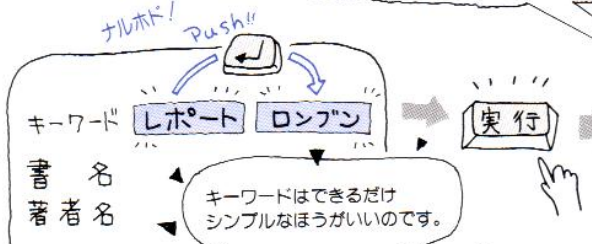

[-]キーで次頁に進みます。
[+]キーで前頁に戻ります。

印刷: [PF6] キーを押して、次画面で印刷の開始番号と終了番号を半角文字で
入力、[PF10] 又はカーソルを [実行] に合わせて、[実行] キーを押す。

[実行] キーでほしい本を選んで
[実行] キーを押す

【検索結果一覧表示画面】

↑で移動	検索結果一覧表示画面	該当件数: 14
[CR]キーで	○検索式: KW:147-148KW:1077	
メニューの選択		
開始画面	1 147-148の組み立て方 / 木下是雄著 1147-148 / 92999. - 筑摩 816.5-K146	
	2	
	3	
	4	
	5	
	6	
	7	
	8	
	9	
	10	
	11	
	12	
	13	
	14	

求める文献にカーソルを移動して選択します。

検索された文献の一覧が表示されます。
文献の詳細は [詳細画面] を [実行] し、次画面で必要とする
文献の番号にカーソルを合わせて [実行] します。

引通覧 (PF3) : 検索しようとする、
キーワードや“人名”が検索用キーワードとして
録されているかを知ることができる。

〔ヘルプ機能〕 検索の途中で、分からなくな
ったら各画面の [PF9] を押すと
操作説明が表示される。