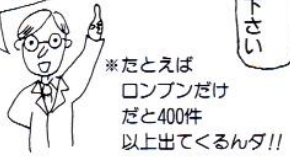

〔ヘルプ機能〕 検索の途中で、分からなくな
ったら各画面の [PF9] を押すと
操作説明が表示される。